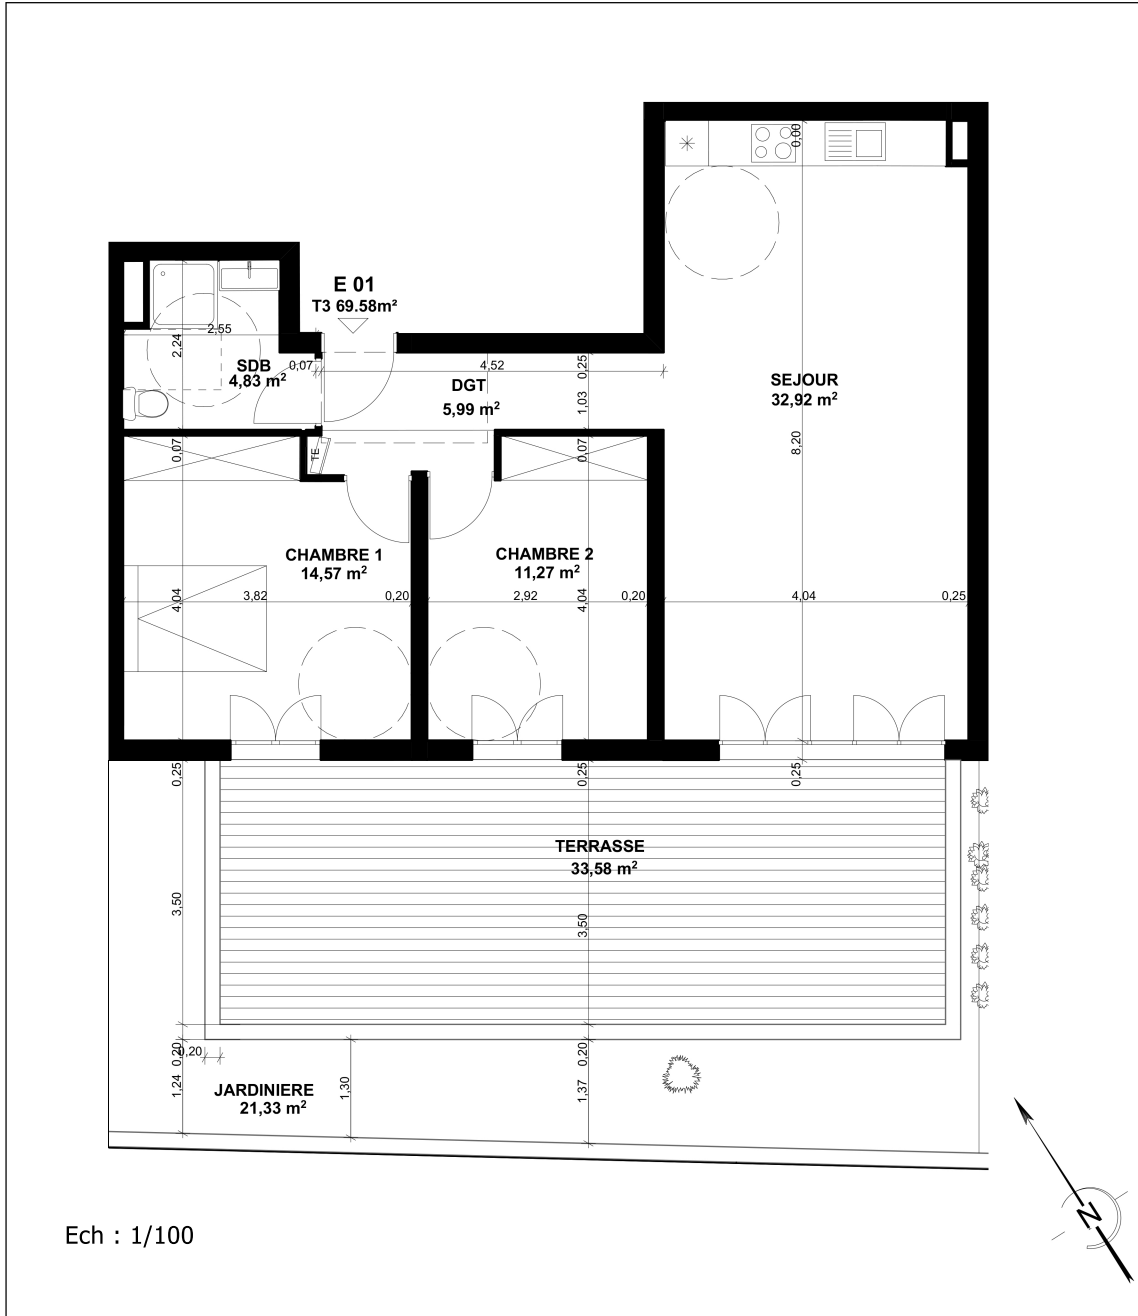

Passage du Bon Vieux Temps

Lot E 01 T3 RDC

Surfaces :

Séjour/cuisine :	32.92 m ²
Chambre 01 :	14.57 m ²
Chambre 02 :	11.27 m ²
SDB :	4.83 m ²
DGT :	5.99 m ²

Surface totale : 69.58 m²

Terrasse : 33.58 m² Jardinière : 21.33 m²

Rez-de-Chaussée